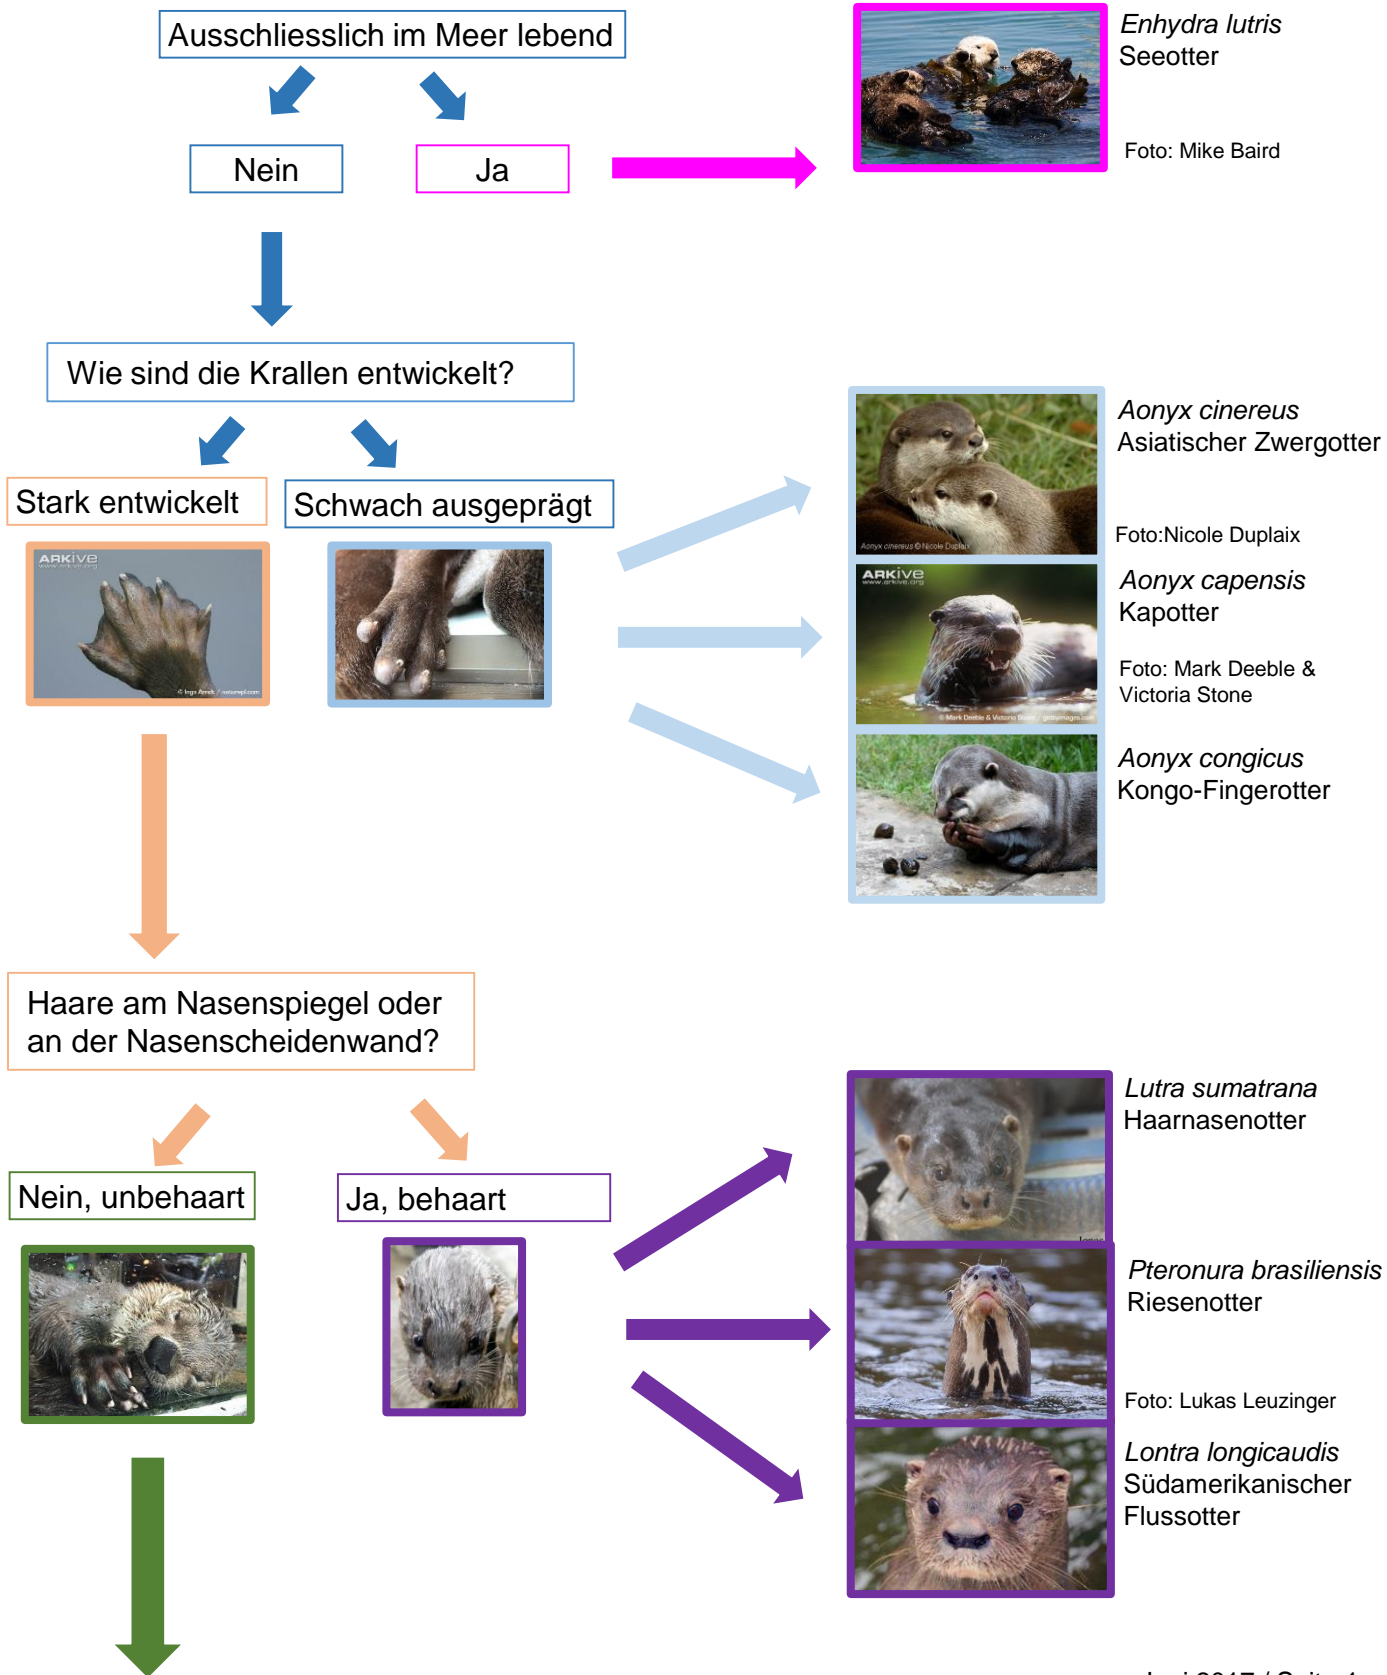

Vereinfachter Bestimmungsschlüssel zu den 13 Otterarten

Form der oberen Kante des Nasenspiegels

Obere Kante des Nasenspiegels zeigt ein «W»

Lutra lutra
Eurasischer Fischotter

Foto: Kuttelvaserova Stuchelova

Oberer Nasenspiegel formt ein \wedge

Lontra canadensis
Kanadischer Flussotter

Foto: Keenan Adams (USWFS)

Lontra provocax
Südlicher Flussotter

Foto: José Luis Bartheld

Oberer Nasenspiegel formt ein \frown

Lontra felina
Meerotter

Lutrogale perspicillata
Glatthaarotter

Foto: Jonas

Hydricotis maculicollis
Fleckenhalsotter